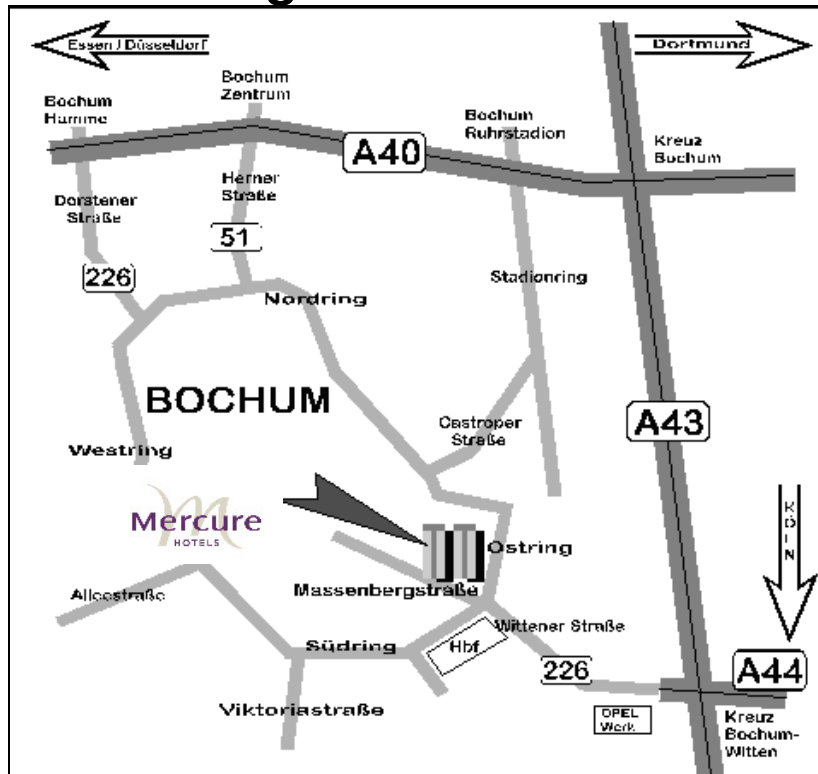

Massenbergstraße 19-21 * D-44787 Bochum
Telefon (0234)969-0* Telefax (0234) 969-2222

Ihr Weg zu uns :

Von Norden

- A 1 bis Kreuz Münster A 43 bis Bochum/ Abfahrt (16) Bochum Riemke
- A 2 bis Kreuz Recklinghausen A 43 bis Bochum/ Abfahrt (16) Bochum Riemke

Von Süden

- A 45 bis Abfahrt Bochum/ Witten A 44 bis Bochum/ Autobahnende Zentrum weiter auf B226 Wittener Straße ca. 4,5 km bleiben...
- A 3 bis Kreuz Hilden A 46 bis Kreuz Wuppertal Nord A 43 bis Bochum/ Abfahrt (19) Querenburg

Von Westen

- A 40 bis Bochum/ Abfahrt Bochum Zentrum
- A 57 bis Kreuz Moers A 40 bis Bochum/ Abfahrt Bochum Zentrum...

Von Osten

- A 44 später B1/ A 40 bis Bochum/ Abfahrt Bochum Zentrum.....
- A 2 aus Richtung Berlin bis Kreuz Recklinghausen A 43 bis Bochum/ Abfahrt (16) Bochum Riemke

Aus allen Richtungen folgen Sie dann der Ausschilderung Zentrum/ Hauptbahnhof bzw. der Hotel- Route bis zum Hauptbahnhof- das Mercure Hotel Bochum City liegt direkt gegenüber vom Hauptbahnhof.

Die Tiefgarageneinfahrt befindet sich in der Arndtstrasse hinter unserem Haus.