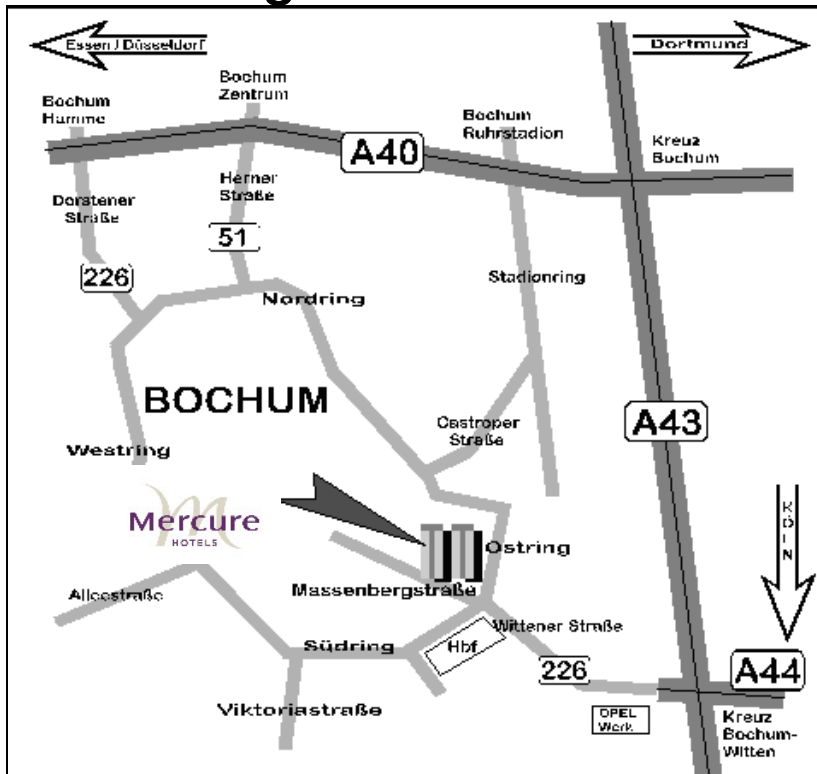

Massenbergstraße 19-21 * D-44787 Bochum
Telefon (0234)969-0* Telefax (0234) 969-2222

Ihr Weg zu uns :

Von Norden

- A 1 bis Kreuz Münster A 43 bis Bochum/ Abfahrt (16) Bochum Riemke
- A 2 bis Kreuz Recklinghausen A 43 bis Bochum/ Abfahrt (16) Bochum Riemke

Von Süden

- A 45 bis Abfahrt Bochum/ Witten A 44 bis Bochum/ Autobahnende Zentrum weiter auf B226 Wittener Straße ca. 4,5 km bleiben...
- A 3 bis Kreuz Hilden A 46 bis Kreuz Wuppertal Nord A 43 bis Bochum/ Abfahrt (19) Querenburg

Von Westen

- A 40 bis Bochum/ Abfahrt Bochum Zentrum
- A 57 bis Kreuz Moers A 40 bis Bochum/ Abfahrt Bochum Zentrum...

Von Osten

- A 44 später B1/ A 40 bis Bochum/ Abfahrt Bochum Zentrum.....
- A 2 aus Richtung Berlin bis Kreuz Recklinghausen A 43 bis Bochum/ Abfahrt (16) Bochum Riemke

Aus allen Richtungen folgen Sie dann der Ausschilderung Zentrum/ Hauptbahnhof bzw. der Hotel- Route bis zum Hauptbahnhof- das Mercure Hotel Bochum City liegt direkt gegenüber vom Hauptbahnhof.

Die Tiefgarageneinfahrt befindet sich in der Arndtstrasse hinter unserem Haus.